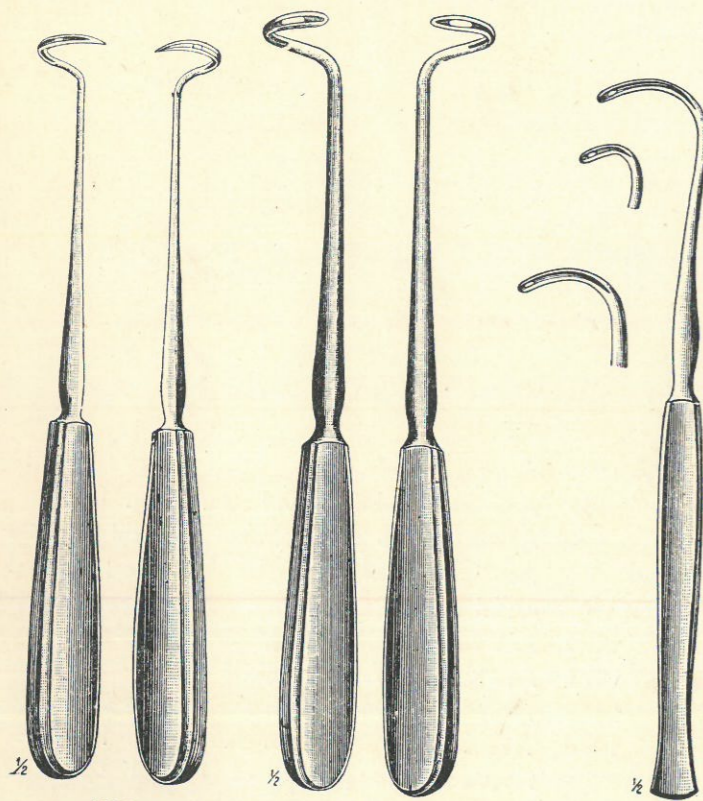

1480

1481

1482

1483

1484

1485

1486

- 1480 Port-ac, model Mathieu, de 14, 17 sau 20 cm lungime
- 1481 Port-ac, model Hegar, drept, de 20 cm lungime
- 1482 Port-ac, model Hagedorn, de 14, 16 sau 20 cm lungime
- 1483 Ac, model Emmet, pentru laparatomie, de diferite curburi (fig. 1-3)
- 1484 Ac, model Dechamps, pentru dreapta sau stînga, ascuțit (fig. 1-2)
- 1485 Ac, model Dechamps, pentru dreapta sau stînga, bont (fig. 1-2)
- 1486 Ac, model Cooper, de diferite dimensiuni (fig. 1-2)

1487

1488

1489

1490

1491

- 1487 Ac Reverdin, mic, de diferite curburi (fig. 1-4)
- 1488 Ac Reverdin, mijlociu, de diferite curburi (fig. 1-4)
- 1489 Ac Reverdin, mare, de diferite curburi (fig. 1-4)
- 1490 Ac, model Bergeret, fin, de 23,5 cm lungime totală
- 1491 Ac, model Reverdin Chaput, pentru dreapta sau stînga, cu pedală și cu virfurile demontabile