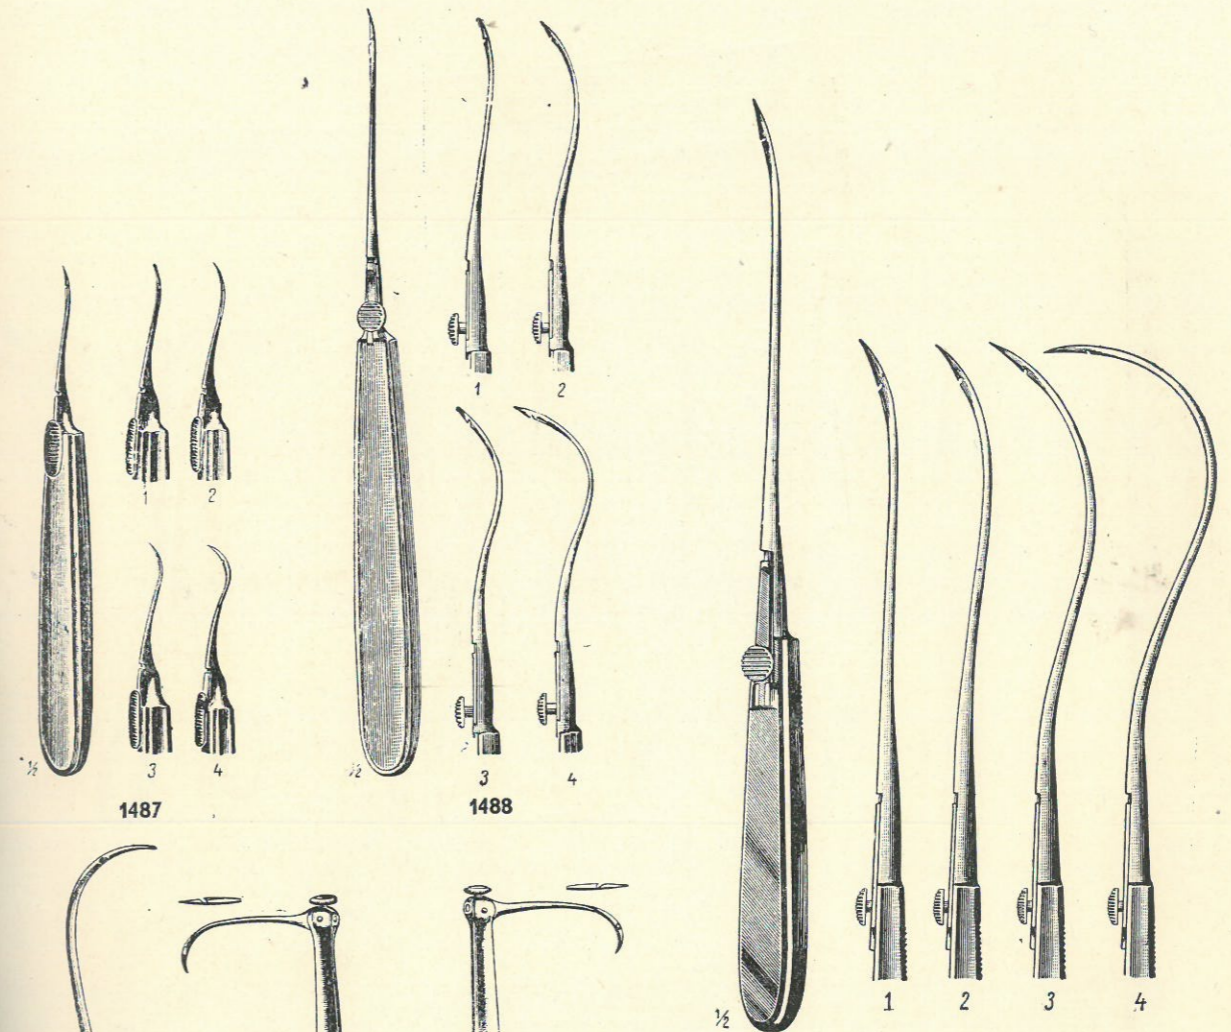

1480

1481

1482

1483

1484

1485

1486

- 1480 Port-ac, model Mathieu, de 14, 17 sau 20 cm lungime
- 1481 Port-ac, model Hegar, drept, de 20 cm lungime
- 1482 Port-ac, model Hagedorn, de 14, 16 sau 20 cm lungime
- 1483 Ac, model Emmet, pentru laparatomie, de diferite curburi (fig. 1-3)
- 1484 Ac, model Dechamps, pentru dreapta sau stînga, ascuțit (fig. 1-2)
- 1485 Ac, model Dechamps, pentru dreapta sau stînga, bont (fig. 1-2)
- 1486 Ac, model Cooper, de diferite dimensiuni (fig. 1-2)

1487

1488

1489

1490

1491

- 1487 Ac Reverdin, mic, de diferite curburi (fig. 1-4)
- 1488 Ac Reverdin, mijlociu, de diferite curburi (fig. 1-4)
- 1489 Ac Reverdin, mare, de diferite curburi (fig. 1-4)
- 1490 Ac, model Bergeret, fin, de 23,5 cm lungime totală
- 1491 Ac, model Reverdin Chaput, pentru dreapta sau stînga, cu pedală și cu virfurile demontabile